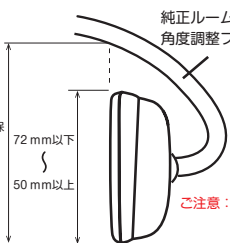

■WDR(ワイドダイナミックレンジ)

明るさのレンジを拡大。明るさの落差が大きい環境で、白とびや黒つぶれを軽減します。

■G(加速度)センサー機能搭載

SDカード容量の約29%の保存領域内でGセンサーが設定値以上の衝撃を検出した場合、イベント録画として保存します。領域がいっぱいになると、古いファイルを削除して録画を繰り返していきます。

■データ記録用バックアップ電源内蔵

衝撃によってシガー電源が切れた時でも、内蔵のバックアップ電源で録画中のファイルを閉じて保存します。バックアップ電源は耐久性に優れたスーパーキャパシタを採用。

■GPSユニット搭載

GPSユニット搭載。時刻合わせを自動的に行うことができます。速度超過警報、走行軌跡等の機能が使用できます。専用ビューアーで詳細な情報を見ることができます。

■パーキングモードケーブル接続で、駐車中の録画が可能

■DC12/24V対応

2カメラで前後同時録画が可能!

接続ケーブルは余裕の10.5m。
ミニバンも対応できます。

■主な仕様

外形寸法	本体 約255(幅)×72(高さ)×18(奥行)mm フロントカメラ 約52(幅)×24(高さ)×28(奥行)mm 防水リアカメラ 約59(幅)×24(高さ)×30(奥行)mm GPSユニット 約38(幅)×14(高さ)×46(奥行)mm 突起部除く
質量	本体 約322g フロントカメラ 約18g 防水リアカメラ 約47g(コード含む)/GPSユニット 約47g(コード含む)
記録媒体	microSDHCカード(32GB付属) 8~32GB対応(Class10以上)
撮像素子	フロントカメラ 200万画素CMOS 防水リアカメラ 200万画素CMOS 鏡像/正像切替可能
レンズ画角	フロントカメラ 水平約115度 垂直57(136度対角) 防水リアカメラ 水平約125度 垂直67度(145度対角)
最大記録画角	フロントカメラ 水平約106度 垂直55度(125度対角) 防水リアカメラ 水平約116度 垂直62度(138度対角)
記録解像度	: 1920×1080(Full HD)
画像補正	: WDR
GPS	: 搭載
Gセンサー	: 有り(オフ、高、中、低)3段階調整
記録方式	: 常時録画、イベント記録(Gセンサー、手動)
録画ファイル構成	: 1分
画面サイズ	: 10.88型IPS液晶モニター
音声	: ON/OFF可能
フレームレート	: フロントカメラ 27.5fps、防水リアカメラ 25fps
映像ファイル形式	: 動画 MP4(H.264) 静止画 JPG
電源電圧	: DC12/24V(本体DC5V)
バックアップ電源	: スーパーキャパシタ、ボタン電池(時計用)
消費電流	: 約650mA(DC12V時)、約330mA(DC24V時)
動作温度範囲	: -10~+60℃
商品保証期間	: 3年間(microSDHCカード等消耗品除く)
言語	: 日本語/英語/中国語
付属品	: GPSユニット(約1.9m)×1、本体固定用バンド(標準)×4、本体固定用バンド(ロング)×2 フロントカメラ接続ケーブル(約1m)×1、リアカメラ接続ケーブル(約10m)×1 カー電源コード(約3.5m、GPS中継ケーブル1m付)×1、車内用リアカメラ取付ステー(両面テープ同梱)×1、車外用リアカメラ取付ステー(両面テープ同梱)×1 リアカメラ取付ステー用ねじセット×4、車外用リアカメラ取付ステー用ねじセット×4 microSDHCカード(32GB)×1、反射防止フィルム×1、クリーニングクロス×1 取扱説明書(保証書)×1

記録時間の目安

SDカード容量	常時録画	イベント録画 (衝撃/手動)	動画合計	静止画 (フロント+リア)
8GB	約27分	約8分	約35分	約37枚
16GB	約55分	約15分	約1時間10分	約75枚
32GB	約1時間50分	約30分	約2時間20分	約150枚

※上記の時間は目安であり、ご使用の環境、映像の内容等によって変わります。
※SDカードの容量がいっぱいになると、古いファイルを削除して録画を繰り返していきます。

取り付け可能な純正ルームミラーサイズの目安

純正ルームミラー
角度調整フック

ご注意: ルームミラーの形状によっては取り付けできない場合があります。
スマート・ルームミラー(モニター付ルームミラー)は取り付けできません。

●製品の仕様は改良等の為、予告なく変更することがあります。
●製品の色は印刷のため、実際と異なる場合があります。

注意 正しく安全にお使いいただくため、ご使用前には必ず「取扱説明書」をよくお読みください。