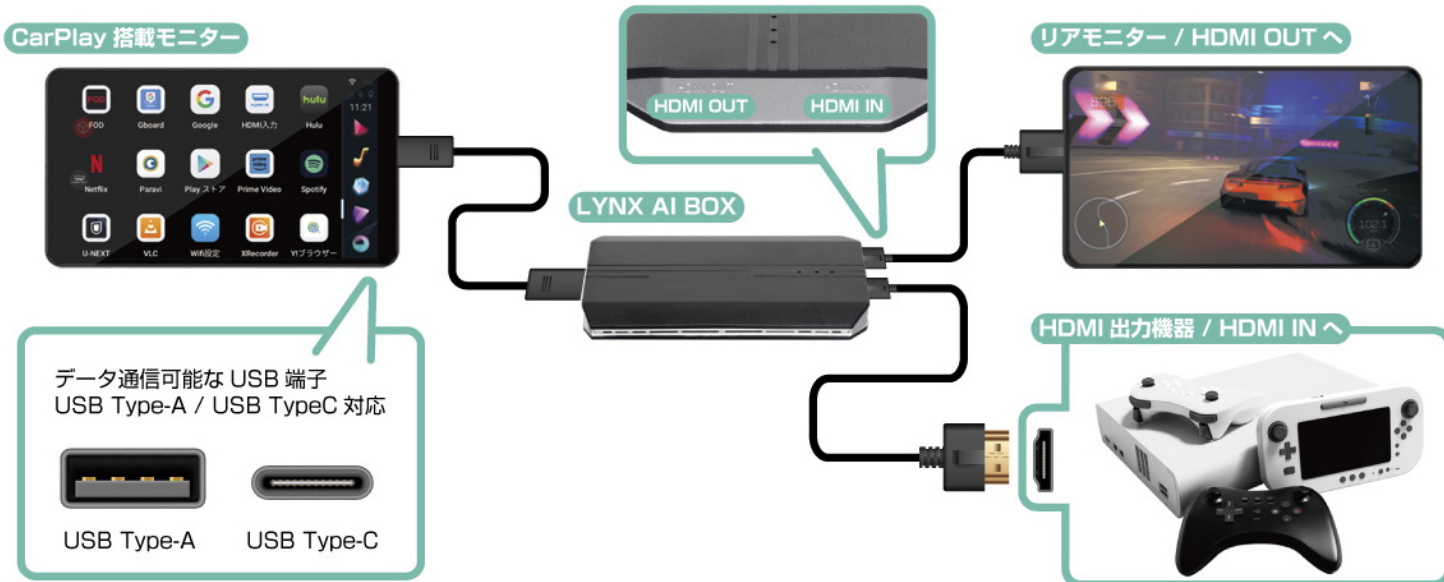

配線図

製品サイズ

製品仕様

本体サイズ	約 107 (W)×13(H)×60(D)mm
本体質量	約 90g
CPU	4Core(2.0GHz) , 4Core(1.8GHz)
OS	Android12
内蔵メモリー / ストレージ	4GB / 64GB
SD カードスロット	有 (microSD16~128GB CLASS10 以上)
HDMI 出力	対応 : 720p,1080p
HDMI 入力	対応 : 720p,1080p
Bluetooth	Bluetooth 5.0
GPS	内蔵
有線 CarPlay	対応 (Apple CarPlay / Android Auto)
電源入力	5V (USB Type-C)
消費電流	2A(MAX)
動作温度範囲	-20℃ ~ +70℃
同梱品	本体、接続ケーブル、変換ケーブル、エアマウス、エアマウス充電用ケーブル、製品保証書 (取扱説明書リンク QR コード付き)
保証期間	ご購入から 1 年間

株式会社 SKYcreation

販売店名

〒194-0015 東京都町田市金森東 3-6-5 201

製品に関するお問合せ / サービス TEL : 03-6435-7573

受付時間 月曜日～金曜日 10:00～12:00 / 13:00～16:00 (祝日・お盆・年末・年始・ゴールデンウィークを除く)

LYNX