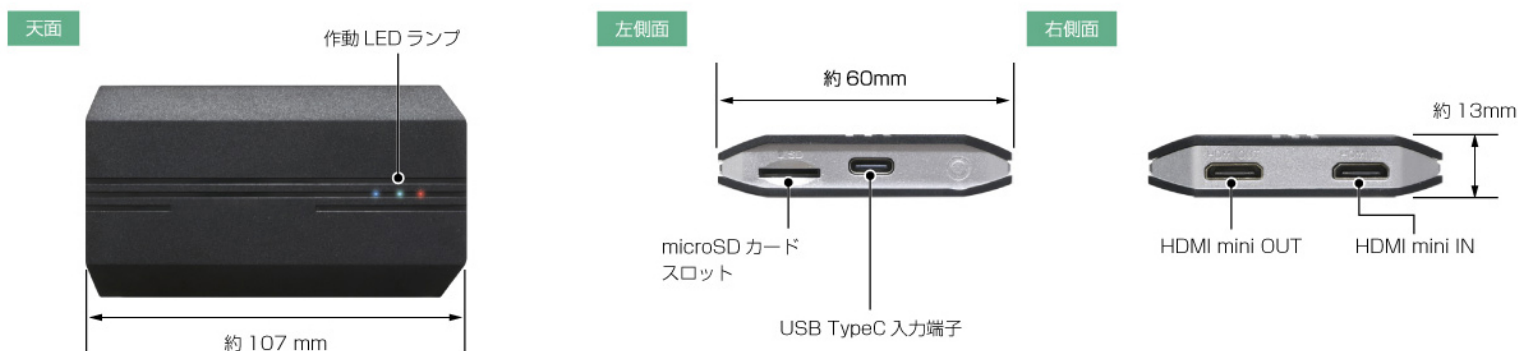

## 製品仕様

本体サイズ	約 107 (W)×13(H)×60(D)mm
本体質量	約 90g
CPU	4Core(2.0GHz) , 4Core(1.8GHz)
OS	Android12
内蔵メモリー / ストレージ	4GB / 64GB
SD カードスロット	有 (microSD16~128GB CLASS10 以上)
HDMI 出力	対応 : 720p,1080p
HDMI 入力	対応 : 720p,1080p
Bluetooth	Bluetooth 5.0
GPS	内蔵
有線 CarPlay	対応 (Apple CarPlay / Android Auto)
電源入力	5V (USB Type-C)
消費電流	2A(MAX)
動作温度範囲	-20℃ ~ +70℃
同梱品	本体、接続ケーブル、変換ケーブル、エアマウス、エアマウス充電用ケーブル、製品保証書 (取扱説明書リンク QR コード付き)
保証期間	ご購入から 1 年間