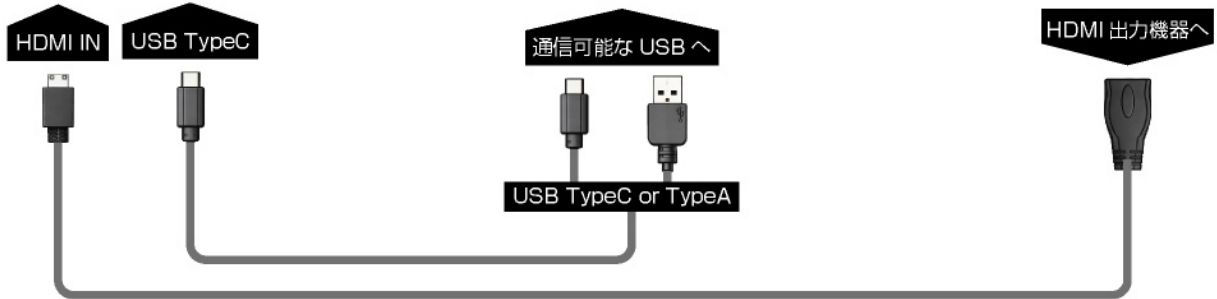

USB TypeC to C ケーブル

3 種付属

※本製品単体では動画再生はできません。
※タッチパネル対応のオーディオのみ対応

※運転者は走行中に画面を注視しないでください。

LYNX

接続イメージ

製品寸法

製品仕様

CPU	ALLWINNER V851
Wi-Fi & Bluetooth 集積モジュール	Realtek 8733
操作 OS	iOS 10 以上 / Android 11 以上
無線 LAN	5.18GHz
ワイヤレス	Bluetooth 5.0
無線 Apple CarPlay	対応
無線 Android Auto	対応
HDMI IN	次の解像度対応：1080P@60Hz / 1080P@50Hz / 720P@60Hz / 720P@50Hz
電源入力	USB 5V (USB Type-C)
消費電流	300mA (MAX500mA)
動作温度範囲	-20℃～60℃