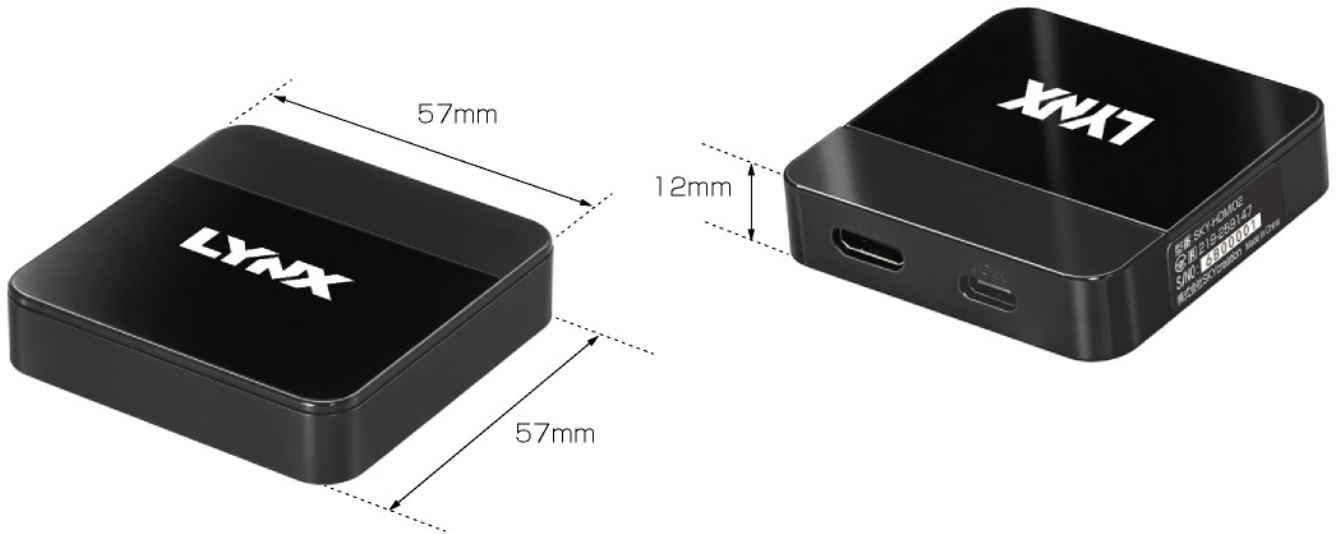

USB TypeC to C ケーブル

3 種付属

※本製品単体では動画再生はできません。
※タッチパネル対応のオーディオのみ対応

※運転者は走行中に画面を注視しないでください。

LYNX

接続イメージ

製品寸法

製品仕様