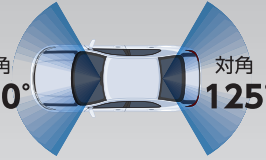

約200万画素で
鮮明な高精度映像を記録 (リアカメラ)

**前方
後方**

前・後方を
広範囲に撮影 **対角 120°** **対角 125°**

**CMOS
センサー**

SONY STARVIS CMOSセンサーを採用

※ SONY製 STARVIS CMOSはリアカメラのみ
※ STARVISは、ソニー株式会社の商標です

**HDR
WDR**

トンネルなど明るさが急変する場所でも
白とびや黒つぶれを起こさず録画します